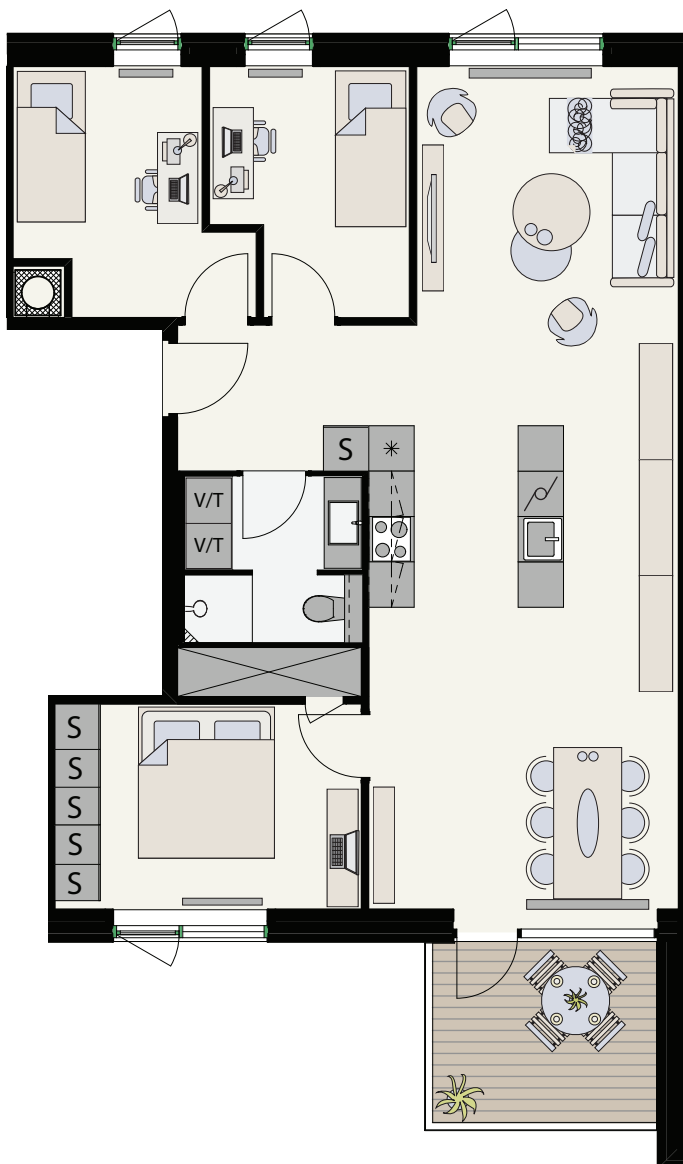

## Type 4-B-02/03

N

Kogeplade/ovn	Opvask	Køl/frys
Vaskemaskine Tørretumbler	Vaskesøjle	Indbygget skab
Elinstallationer	Teknik skakt	Radiator

Nr.:	189, 191, 193 & 195
Etage:	1. - 4. sal
Antal rum:	4
Brutto areal (m <sup>2</sup> ):	108
Altan (m <sup>2</sup> ):	8
Mål:	Ca. 1:100

## 1300 m<sup>2</sup> taghaver

Tagfladen har væksthuse og grønne arealer med plads til sport, leg, afslapning og 'Urban Gardening'.

Asger Jorns Plads

Else Alfelts Vej

Der forekommer variationer i placering, størrelse og antal vinduer, altaner, fransk altan og radiatorer i boliger af samme type. Ikke alle varianter illustreres. Der forbeholdes ret til ændringer og justeringer.