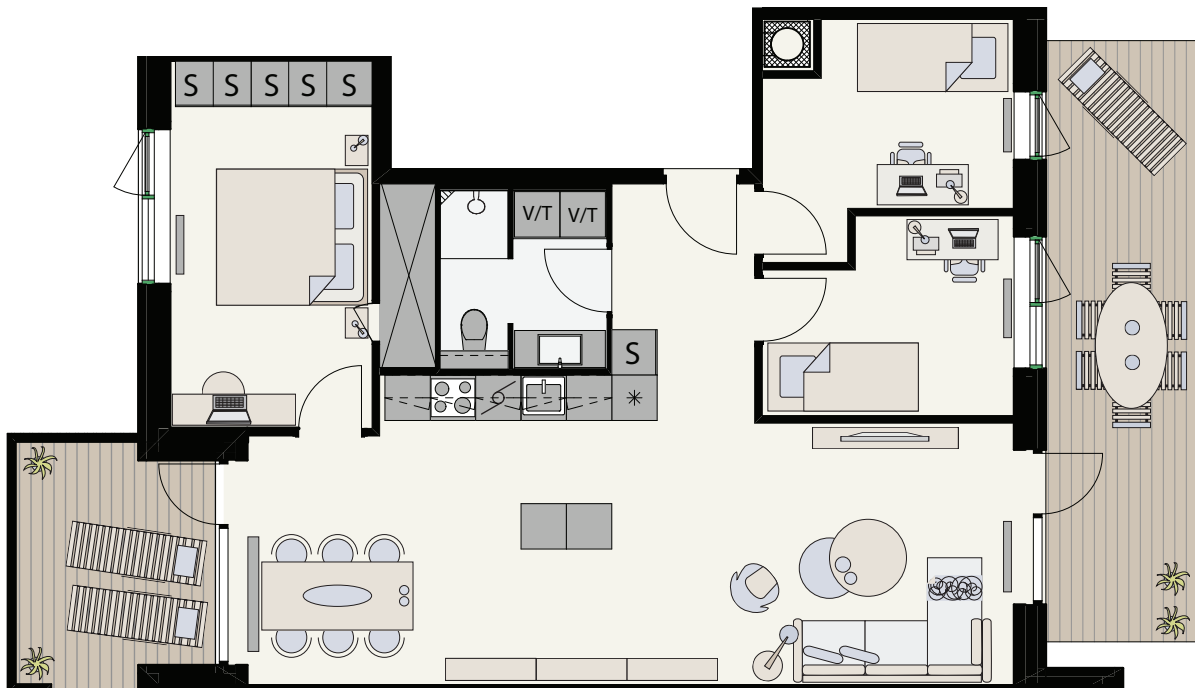

## Type 4-B-08

N

	Kogeplade/ovn		Opvask		Køl/frys
	Vaskemaskine Tørretumbler		Vaskesøjle		Indbygget skab
	Elinstallationer		Teknik skakt		Radiator

Nr.:	115
Etage:	Stuen
Antal rum:	4
Brutto areal (m <sup>2</sup> ):	105
Terrasse / altan (m <sup>2</sup> ):	16 / 9
Mål:	Ca. 1:100