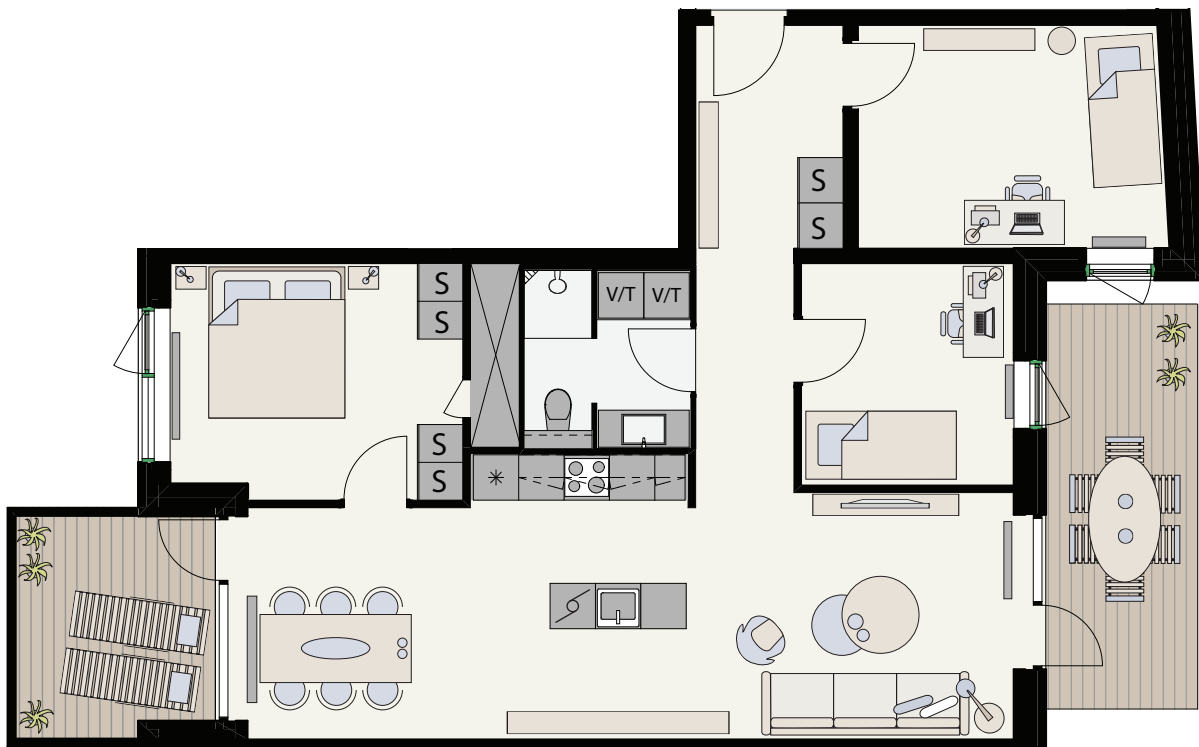

Type 4-F-01

N

	Køgeplade/ovn		Opvask		Køl/frys
	Vaskemaskine Tørretumbler		Vaskesøjle		Indbygget skab
	Elinstallationer		Teknik skakt		Radiator

Nr.:	92
Etage:	Stuen
Antal rum:	4
Brutto areal (m ²):	106
Terrasse / altan (m ²):	11 / 8
Mål:	Ca. 1:100

Asger Jorns Plads

Else Alfelts Vej

Promenaden

1300 m² taghaver

Tagfladen har væksthuse og grønne arealer med plads til sport, leg, afslapning og 'Urban Gardening'.

Der forekommer variationer i placering, størrelse og antal vinduer, altaner, fransk altan og radiatorer i boliger af samme type. Ikke alle varianter illustreres. Der forbeholdes ret til ændringer og justeringer.