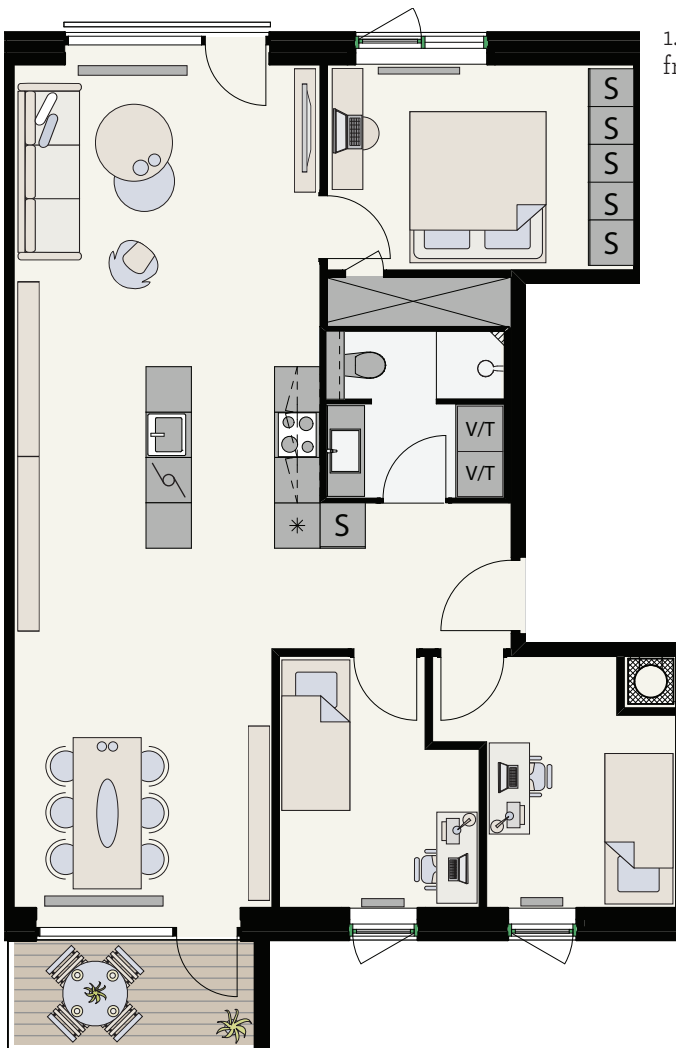

Type 4-H-02/03

N

1.- 4. sal har fransk altan.

	Kogeplade/ovn		Opvask		Køl/frys
	Vaskemaskine		Tørretumbler		Vaskesøjle
	Elinstallationer		Teknik skakt		S Indbygget skab
			Radiator		

Nr.:	65, 67, 69, 71, 73, 75 & 77
Etage:	1. - 7. sal
Antal rum:	4
Brutto areal (m ²):	107 / 111
Altan (m ²):	5
Mål:	Ca. 1:100

Asger Jorns Plads

Else Alfelts Vej

Promenaden

1300 m² taghaver

Tagfladen har væksthuse og grønne arealer med plads til sport, leg, afslapning og 'Urban Gardening'.

Der forekommer variationer i placering, størrelse og antal vinduer, altaner, fransk altan og radiatorer i boliger af samme type. Ikke alle varianter illustreres. Der forbeholdes ret til ændringer og justeringer.