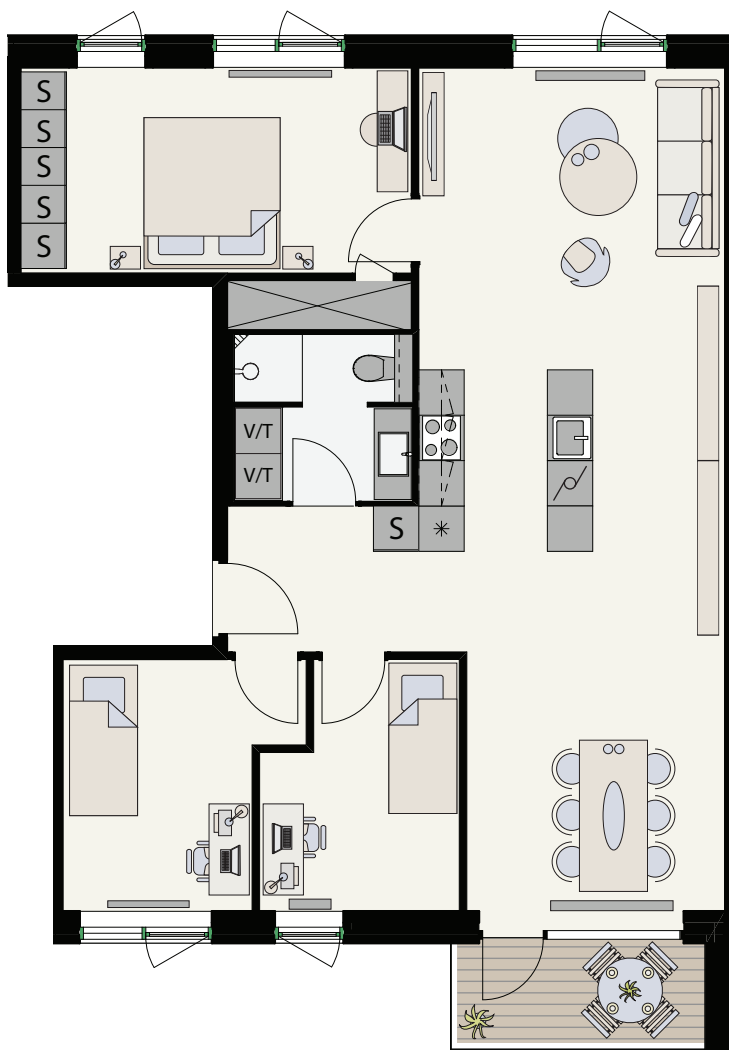

Type 4-I-01/02/03/05

N

5. - 7. sal har fransk altan.
(ikke illustreret)

	Kogeplade/ovn		Opvask		Køl/frys
	Vaskemaskine Tørretumbler		Vaskesøjle		Indbygget skab
	Elinstallationer		Teknik skakt		Radiator

Nr.:	64, 66, 68, 70, 72, 74 & 76
Etage:	1. - 7. sal
Antal rum:	4
Brutto areal (m ²):	111
Altan (m ²):	5
Mål:	Ca. 1:100

Asger Jorns Plads

Else Alfelts Vej

Promenaden

1300 m² taghaver

Tagfladen har væksthuse og grønne arealer med plads til sport, leg, afslapning og 'Urban Gardening'.

Der forekommer variationer i placering, størrelse og antal vinduer, altaner, fransk altan og radiatorer i boliger af samme type. Ikke alle varianter illustreres. Der forbeholdes ret til ændringer og justeringer.