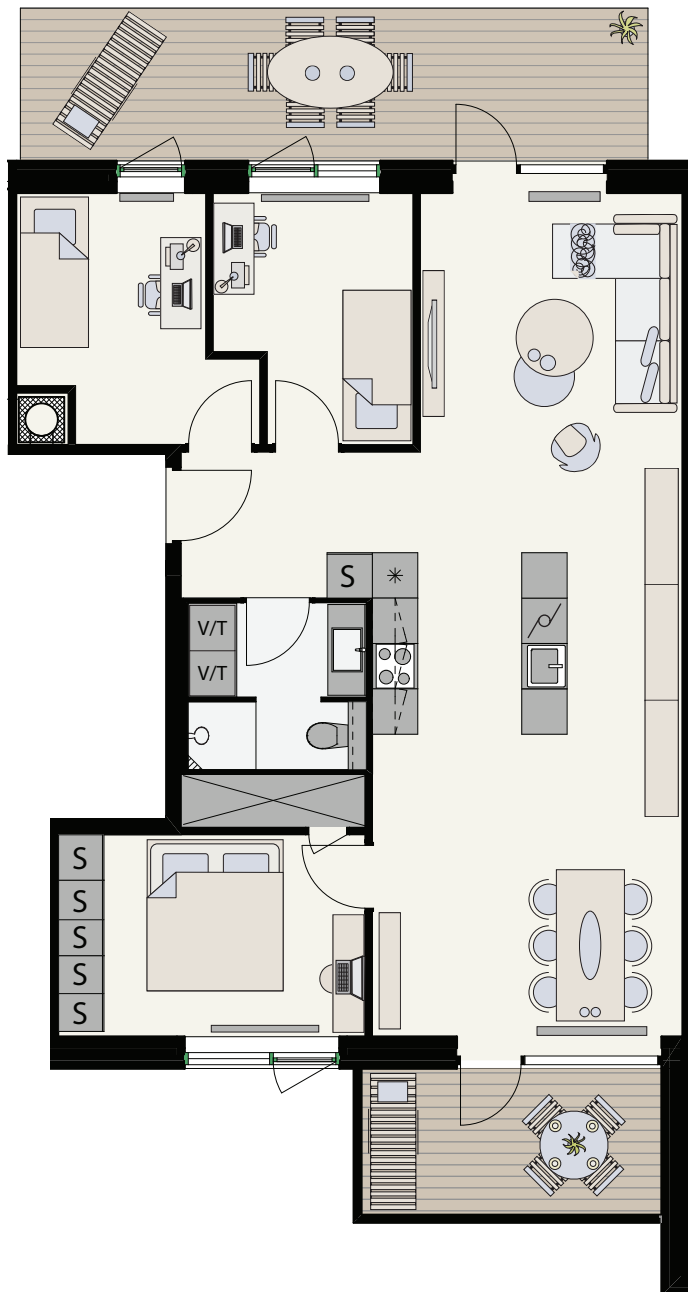

## Type 4-B-01

N

Køgeplade/ovn	Opvask	Køl/frys
Vaskemaskine Tørretumbler	Vaskesøjle	Indbygget skab
Elinstallationer	Teknik skakt	Radiator

Nr.:	187
Etage:	Stuen
Antal rum:	4
Brutto areal (m <sup>2</sup> ):	109
Terrasse / altan (m <sup>2</sup> ):	17 / 8
Mål:	Ca. 1:100

## 1300 m<sup>2</sup> taghaver

Tagfladen har væksthuse og grønne arealer med plads til sport, leg, afslapning og 'Urban Gardening'.

Asger Jorns Plads

Else Alfelts Vej

Der forekommer variationer i placering, størrelse og antal vinduer, altaner, fransk altan og radiatorer i boliger af samme type. Ikke alle varianter illustreres. Der forbeholdes ret til ændringer og justeringer.