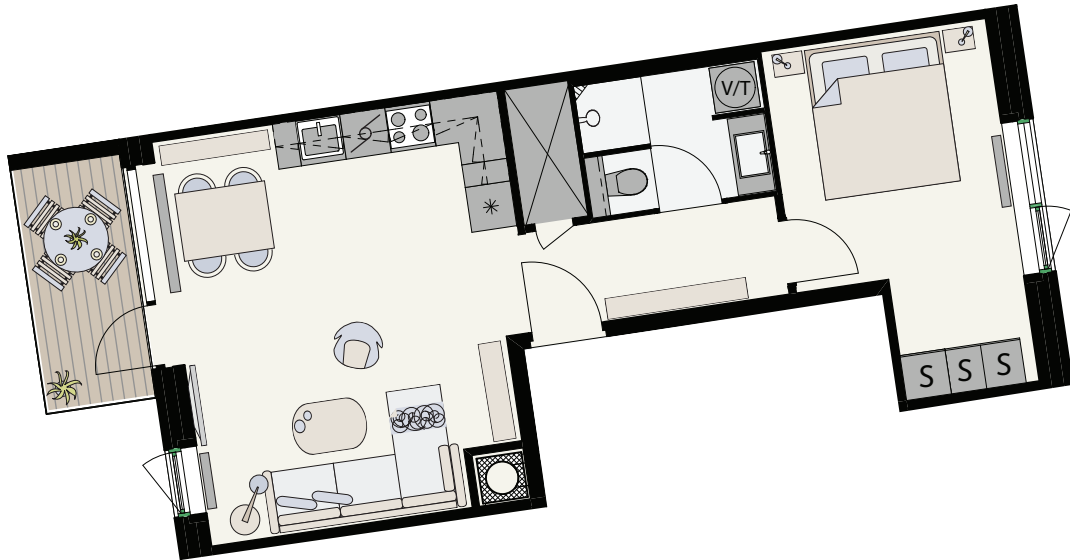

Type 2-A-02/03/04

N

	Kogeplade/ovn		Opvask		Køl/frys
	Vaskemaskine Tørretumbler		Vaskesøjle		Indbygget skab
	Elinstallationer		Teknik skakt		Radiator

Nr.:	137, 139 & 141
Etage:	5. - 7. sal
Antal rum:	2
Brutto areal (m ²):	66
Altan (m ²):	5
Mål:	Ca. 1:100

Asger Jorns Plads Else Alfelts Vej

1300 m² taghaver

Tagfladen har væksthuse og grønne arealer med plads til sport, leg, afslapning og 'Urban Gardening'.

Der forekommer variationer i placering, størrelse og antal vinduer, altaner, fransk altan og radiatorer i boliger af samme type. Ikke alle varianter illustreres. Der forbeholdes ret til ændringer og justeringer.