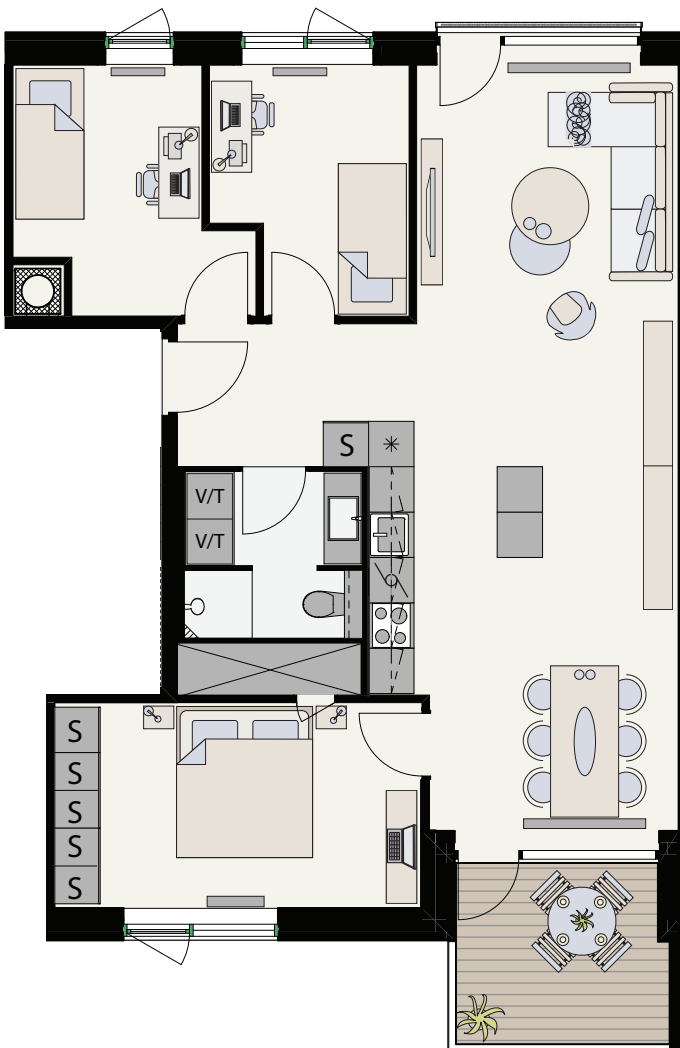

Type 4-B-05/06/07

N

1. og 2. sal har fransk altan.

	Køgeplade/ovn		Opvask		Køl/frys
	Vaskemaskine		Tørretumbler		Vaskesøjle
	S		Indbygget skab		Radiator
	Elinstallationer		Teknik skakt		

Nr.:	199, 201, 203 & 205
Etage:	1. - 4. sal
Antal rum:	4
Brutto areal (m ²):	105
Altan (m ²):	8
Mål:	Ca. 1:100

Asger Jorns Plads

Else Alfelts Vej

1300 m² taghaver

Tagfladen har væksthuse og grønne arealer med plads til sport, leg, afslapning og 'Urban Gardening'.

Der forekommer variationer i placering, størrelse og antal vinduer, altaner, fransk altan og radiatorer i boliger af samme type. Ikke alle varianter illustreres. Der forbeholdes ret til ændringer og justeringer.