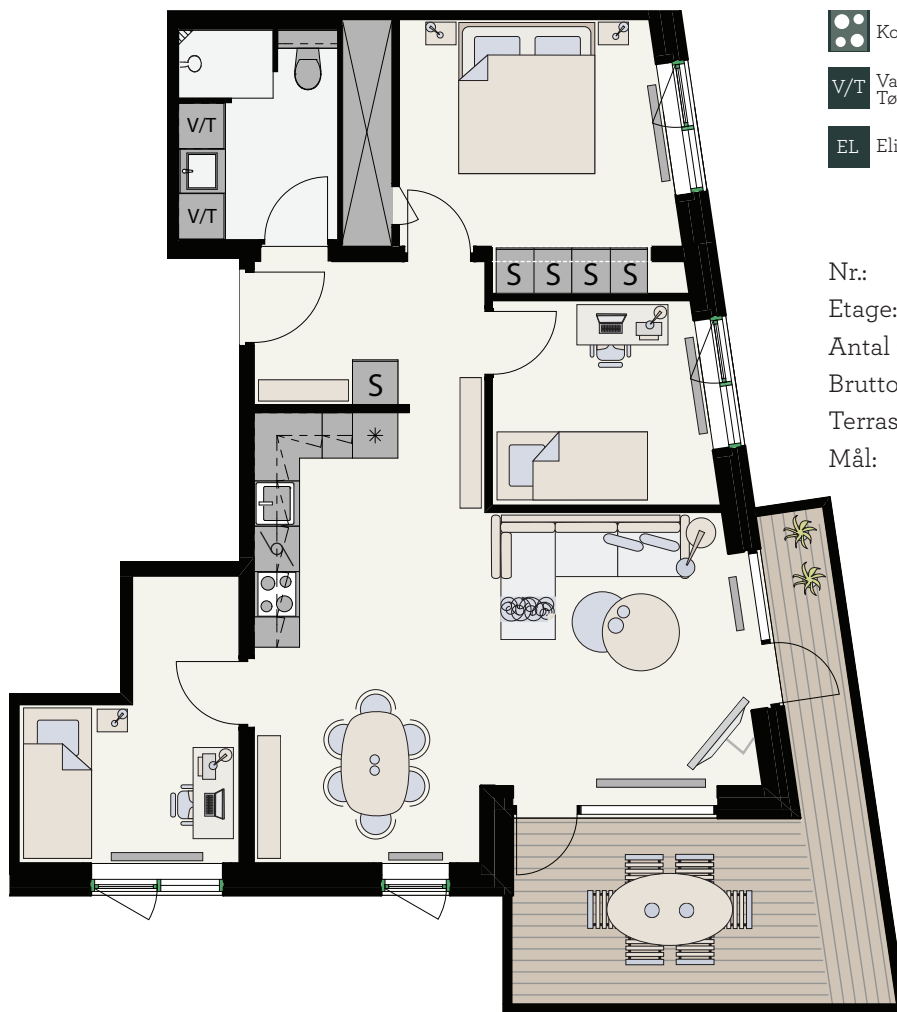

Type 4-A-01

Køgeplade/ovn	Opvask	Køl/frys
Vaskemaskine Tørretumbler	Vaskesøjle	Indbygget skab
Elinstallationer	Teknik skakt	Radiator

N

Nr.:	157
Etage:	Stuen
Antal rum:	4
Brutto areal (m ²):	97
Terrasse (m ²):	17
Mål:	Ca. 1:100

Asger Jorns Plads

Else Alfelts Vej

Promenaden

1300 m² taghaver

Tagfladen har væksthuse og grønne arealer med plads til sport, leg, afslapning og 'Urban Gardening'.

Der forekommer variationer i placering, størrelse og antal vinduer, altaner, fransk altan og radiatorer i boliger af samme type. Ikke alle varianter illustreres. Der forbeholdes ret til ændringer og justeringer.