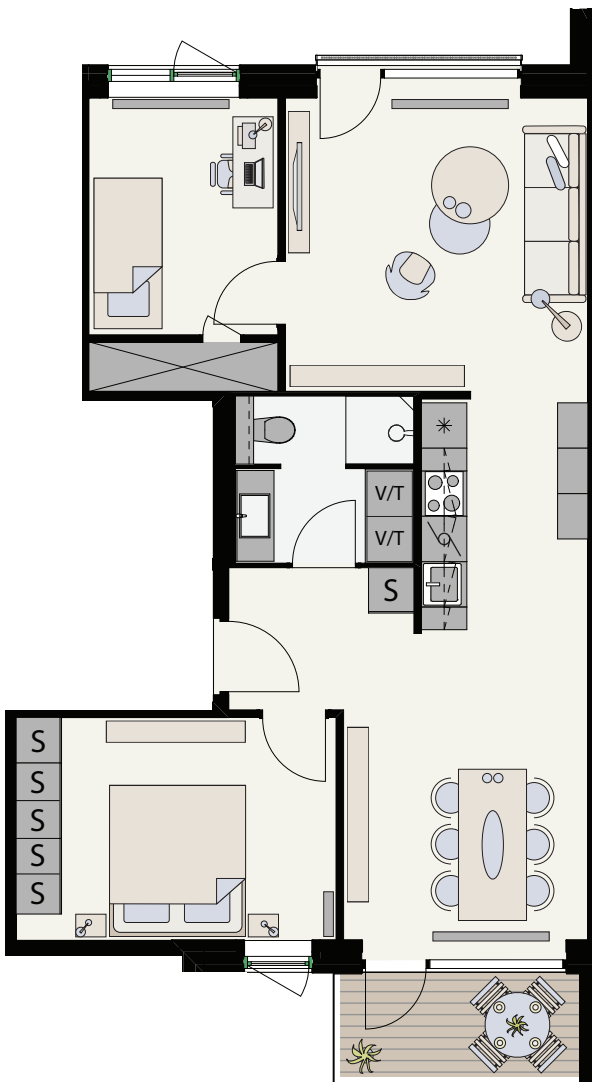

Type 3-G-01/02

N

1.- 4. sal har fransk altan.

	Køgeplade/ovn		Opvask		Køl/frys
	Vaskemaskine		Tørretumbler		Vaskesøjle
	S		Indbygget skab		Radiator
	EL		Elinstallationer		Teknik skakt

Nr.:	94, 97, 100 & 103
Etage:	1. - 4. sal
Antal rum:	3
Brutto areal (m ²):	85
Altan (m ²):	5
Mål:	Ca. 1:100

Asger Jorns Plads

Else Alfelts Vej

Promenaden

1300 m² taghaver

Tagfladen har væksthuse og grønne arealer med plads til sport, leg, afslapning og 'Urban Gardening'.

Der forekommer variationer i placering, størrelse og antal vinduer, altaner, fransk altan og radiatorer i boliger af samme type. Ikke alle varianter illustreres. Der forbeholdes ret til ændringer og justeringer.