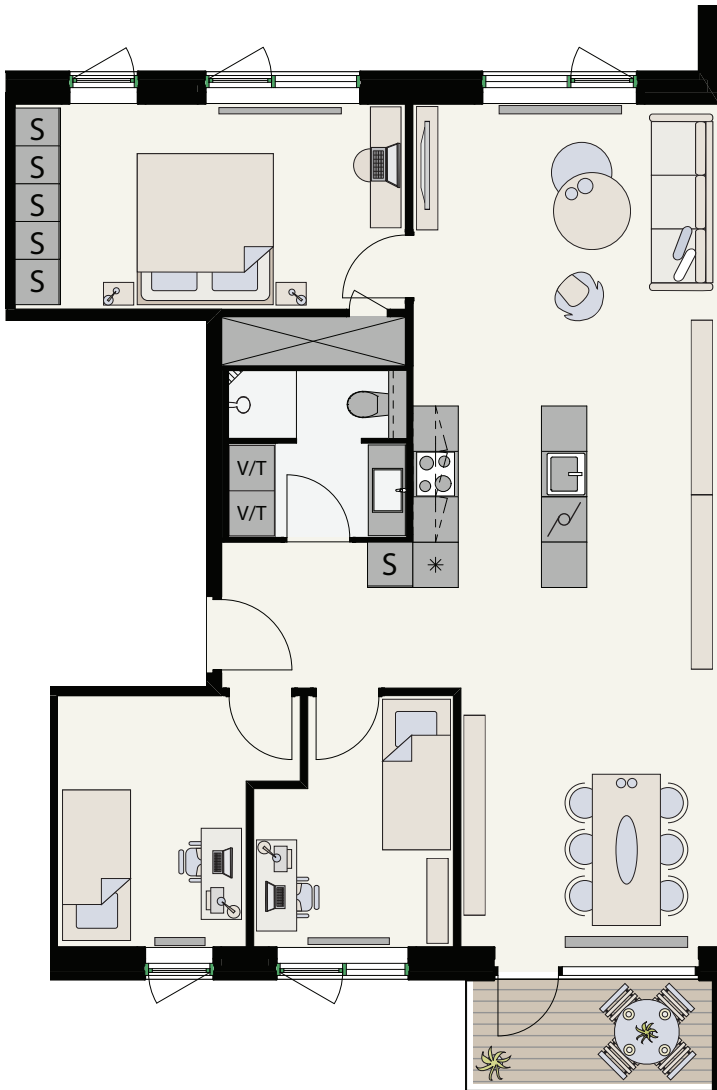

Type 4-I-04/05

N

4. - 7. sal har fransk altan.
(ikke illustreret)

	Køgeplade/ovn		Opvask		Køl/frys
	Vaskemaskine		Tørretumbler		V/T
	V/T		Vaskesøjle		S
	Elinstallationer		Teknik skakt		Radiator

Nr.:	48, 50, 52, 54, 56, 58 & 60
Etage:	1. - 7. sal
Antal rum:	4
Brutto areal (m ²):	111
Altan (m ²):	5
Mål:	Ca. 1:100

Asger Jorns Plads

Else Alfelts Vej

1300 m² taghaver

Tagfladen har væksthuse og grønne arealer med plads til sport, leg, afslapning og 'Urban Gardening'.

Der forekommer variationer i placering, størrelse og antal vinduer, altaner, fransk altan og radiatorer i boliger af samme type. Ikke alle varianter illustreres. Der forbeholdes ret til ændringer og justeringer.