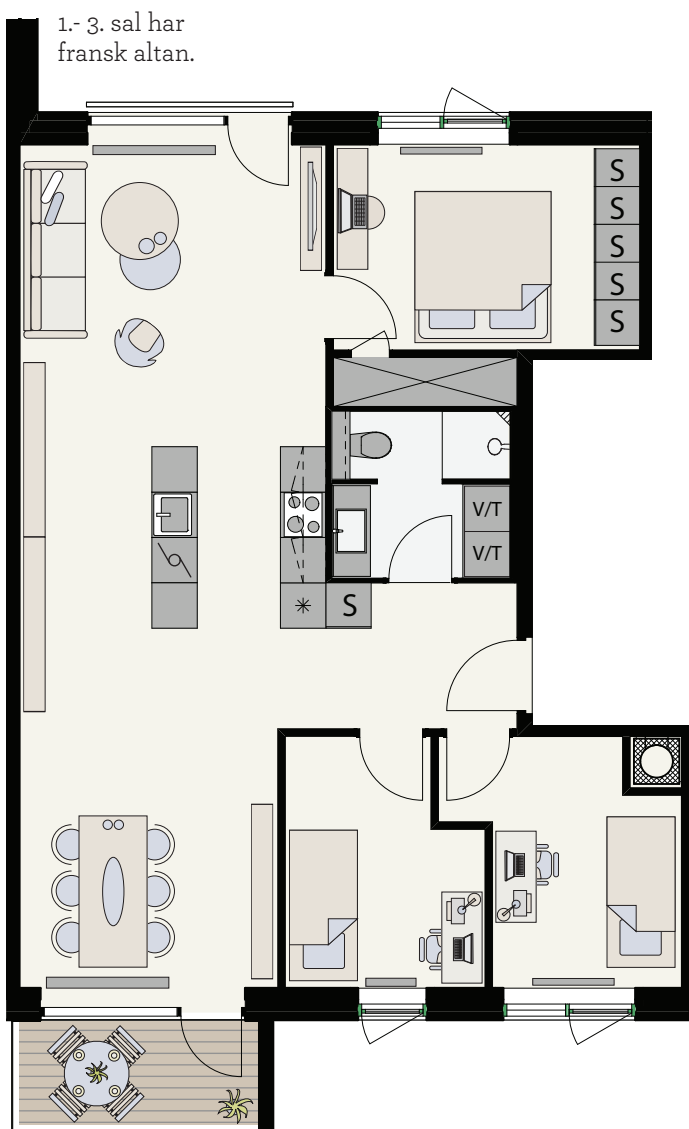

Type 4-H-04/05

N

Kogeplade/ovn	Opvask	Køl/frys
Vaskemaskine Tørretumbler	Vaskesøjle	S Indbygget skab
EL Elinstallationer	Teknik skakt	Radiator

Nr.:	49, 51, 53, 55, 57, 59 & 61
Etage:	1. - 7. sal
Antal rum:	4
Brutto areal (m ²):	108
Altan (m ²):	5
Mål:	Ca. 1:100

1300 m² taghaver

Tagfladen har væksthuse og grønne arealer med plads til sport, leg, afslapning og 'Urban Gardening'.

Asger Jorns Plads

Else Alfelts Vej

Promenaden

Der forekommer variationer i placering, størrelse og antal vinduer, altaner, fransk altan og radiatorer i boliger af samme type. Ikke alle varianter illustreres. Der forbeholdes ret til ændringer og justeringer.