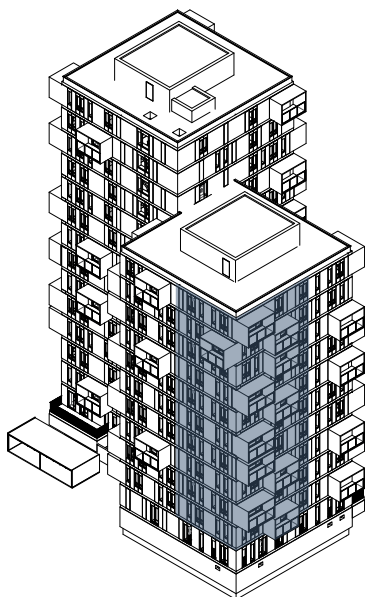

Fælledudsigten II

Hannemanns Allé 4A · Nordre Fælled Kvarter · Ørestad Syd

BALDER

Type D

Bolig nr. 58 på 9. sal
har 2 altaner

Mål: ca. 1:100

Nr.:	10, 16, 22, 28, 34, 40, 46, 52, 58, 64
Etage:	1. - 10. sal
Antal rum:	3
Brutto areal (m ²):	103
Altan (m ²):	6 eller 6+6
Antal:	10

Der forekommer variationer i vindues-, altan- og radiatorplacering mellem boliger af samme type
Der forbeholdes ret til ændringer og justeringer

balder.dk