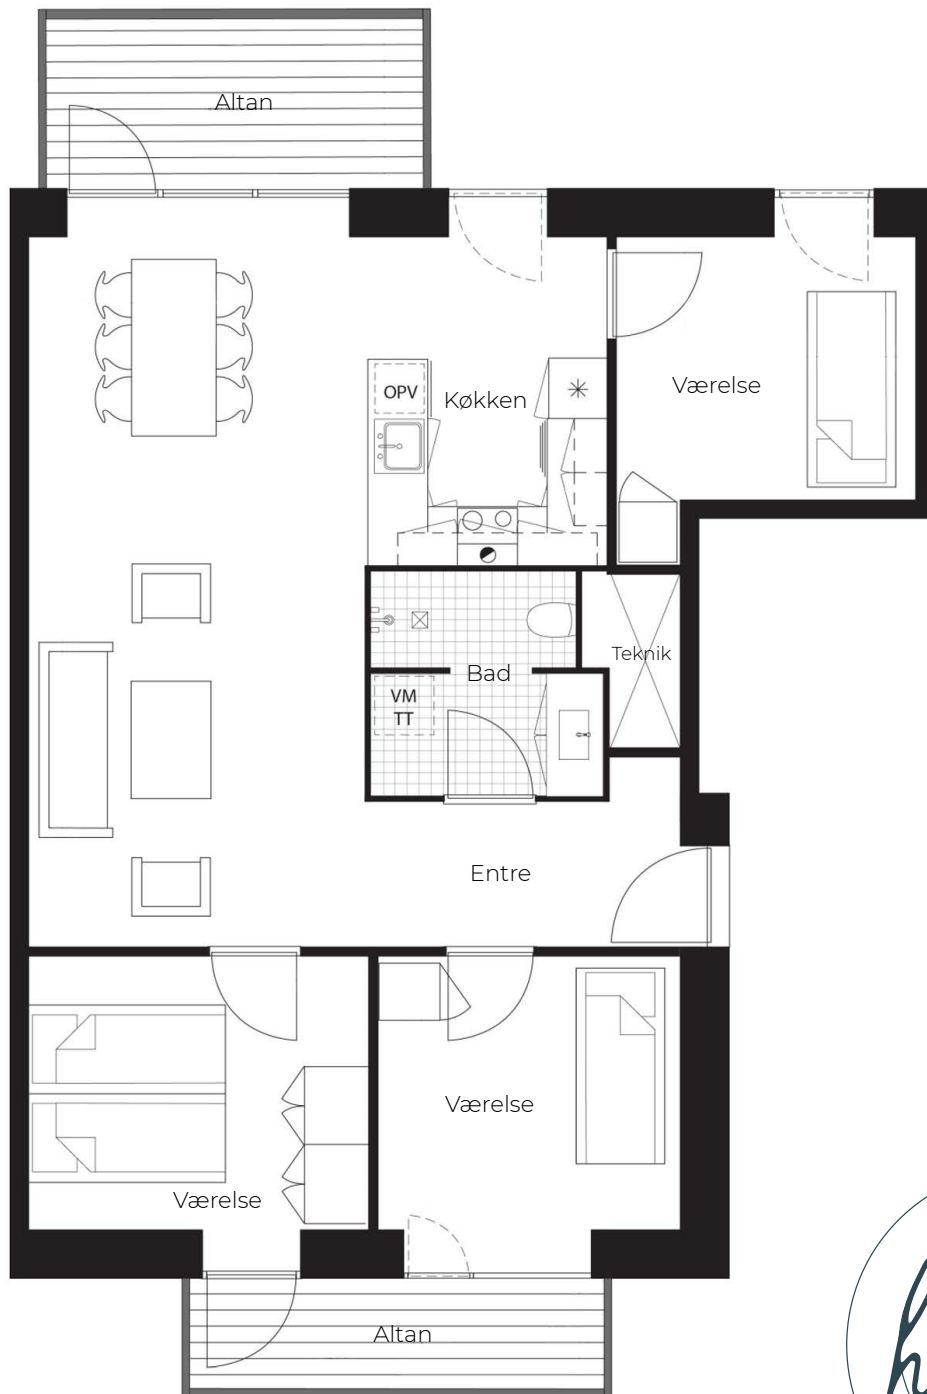

Hesteskoen - Skovhuset type E1

Der forekommer variationer i placering, størrelse og antal vinduer, altaner, fransk altan og radiatorer i boliger af samme type. Ikke alle varianter illustreres. Der forbeholdes ret til ændringer og justeringer.