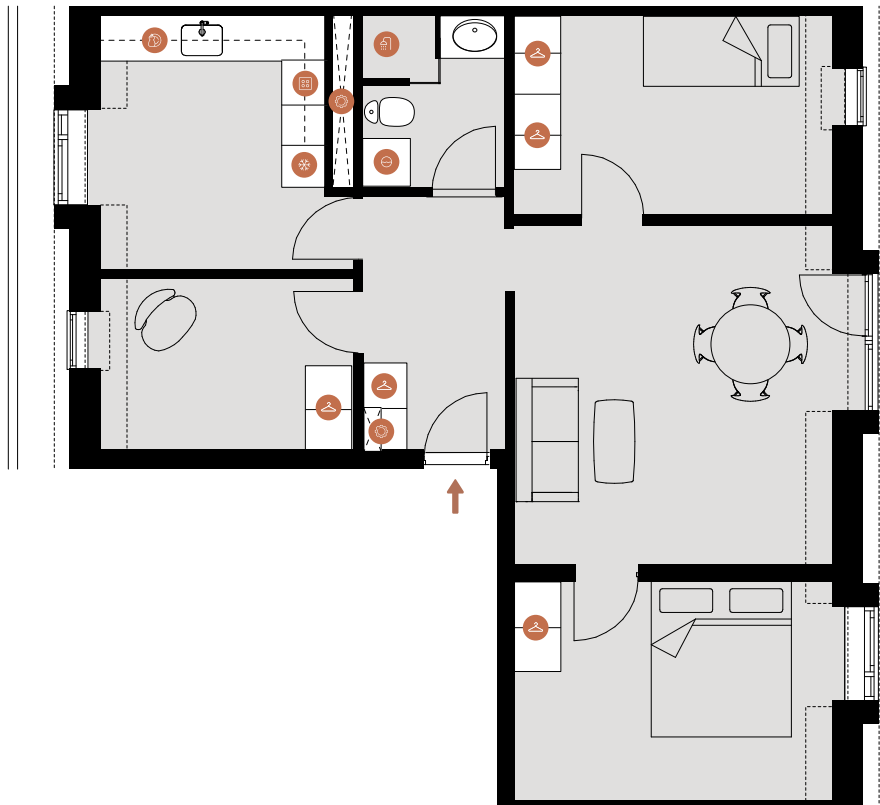

Velkommen til Østerfælled Torv på Østerbro, hvor du får en fredfyldt base kombineret med et pulserende byliv lige udenfor døren. Fælledparken, der er en af Københavns mest velbesøgte parker, er blandt dine nærmeste naboer. På Østerfælled Torv får du rammerne for en nem hverdag i hjertet af Østerbro