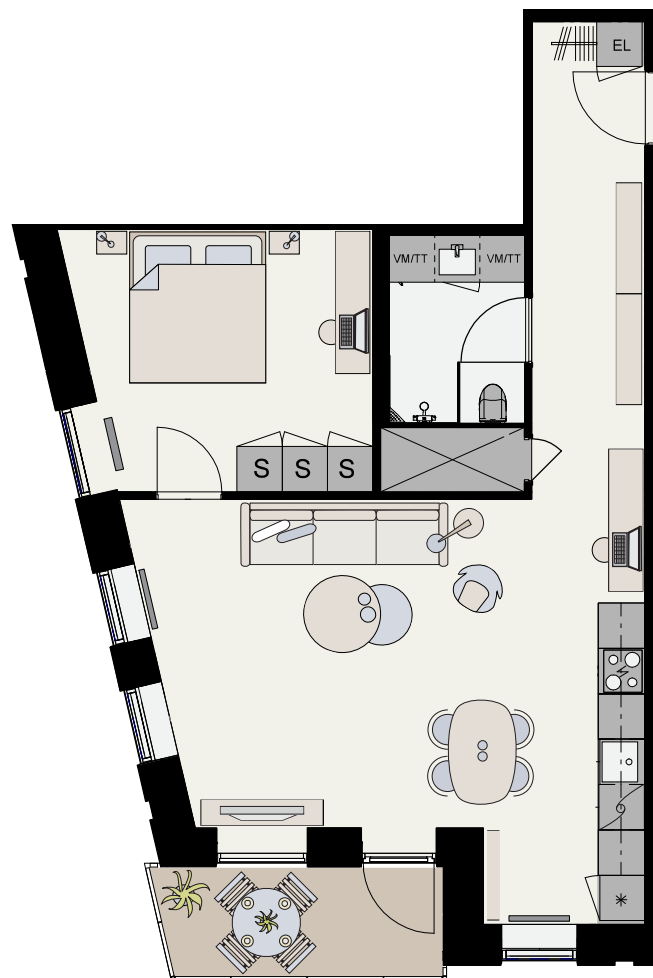

# Øresund Park - Bygning E

Type 24

BALDER

Nr.: 2, 7, 12, 17, 22, 27, 32,  
37, 42, 47, 52, 57

Antal rum: 2

Brutto areal (m<sup>2</sup>): 85

Altan (m<sup>2</sup>): 5,8

Etage: 1. - 12. sal

Antal: 12

Mål: ca. 1:100

Der forekommer variationer i antal og placering af vinduer og radiatorer mellem boliger af samme type

Der forbeholdes ret til ændringer og justeringer

Udlejes gennem EDC Poul Erik Bech · tlf. 3330 7800 · 118@edc.dk