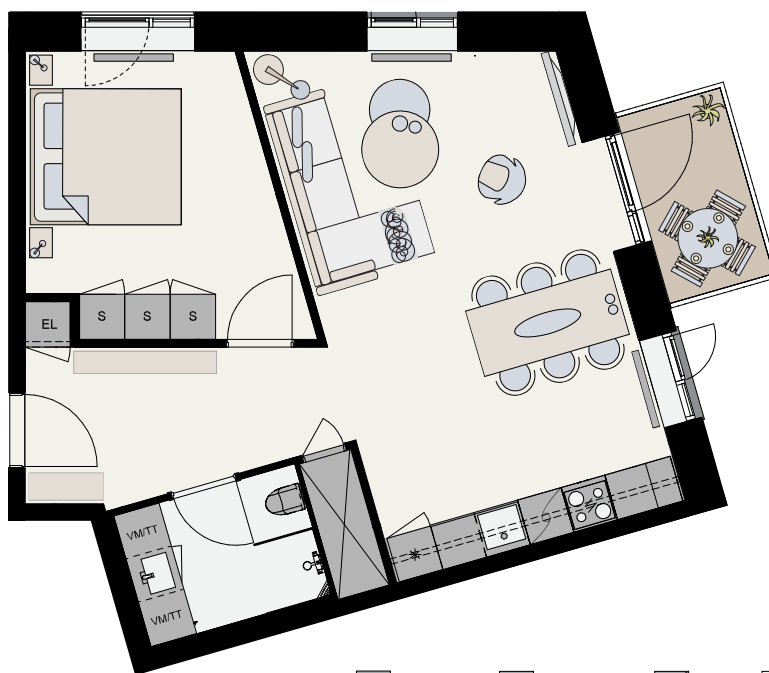

Øresund Park - Bygning B

Type T (variant på separat side)

BALDER

Nr.	169, 173	Etage:	2. og 4. sal
Antal rum:	2	Antal:	2
Brutto areal (m ²):	78	Mål:	ca. 1:100
Altan (m ²):	ca. 4		

Der forekommer variationer i vindues-, altan- og radiatorplacering mellem boliger af samme type