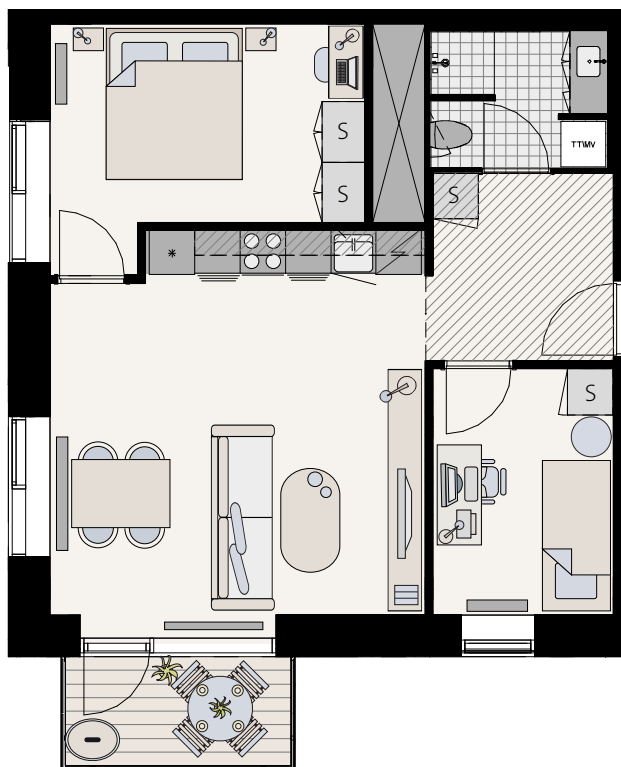

Type:	C1	Brutto areal (m ²):	84
		Antal rum:	3
		Altan (m ²):	ca. 4,5
		Mål:	ca. 1:100

Bygning 1

- | | | | |
|----------------|----------|----------|------------------------|
| Indbygget skab | Opvask | Radiator | Nedhængt loft rørbasse |
| Kogeplade/ovn | Køl/frys | VVM/TT | Teknik skakt |