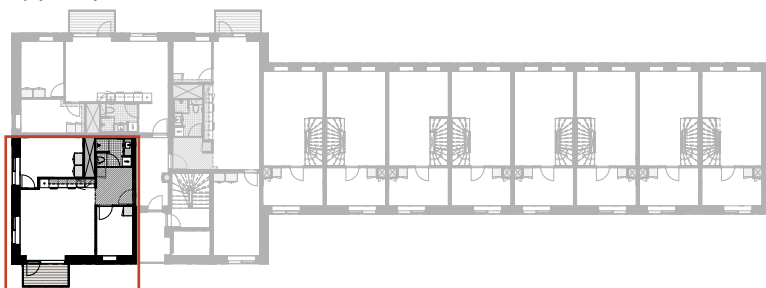

Type:	C1	Brutto areal (m ²):	84
		Antal rum:	3
		Altan (m ²):	ca. 4,5
		Mål:	ca. 1:100

Bygning 1

- | | | | |
|----------------|----------|----------|------------------------|
| Indbygget skab | Opvask | Radiator | Nedhængt loft rørbasse |
| Kogeplade/ovn | Køl/frys | VVM/TT | Teknik skakt |