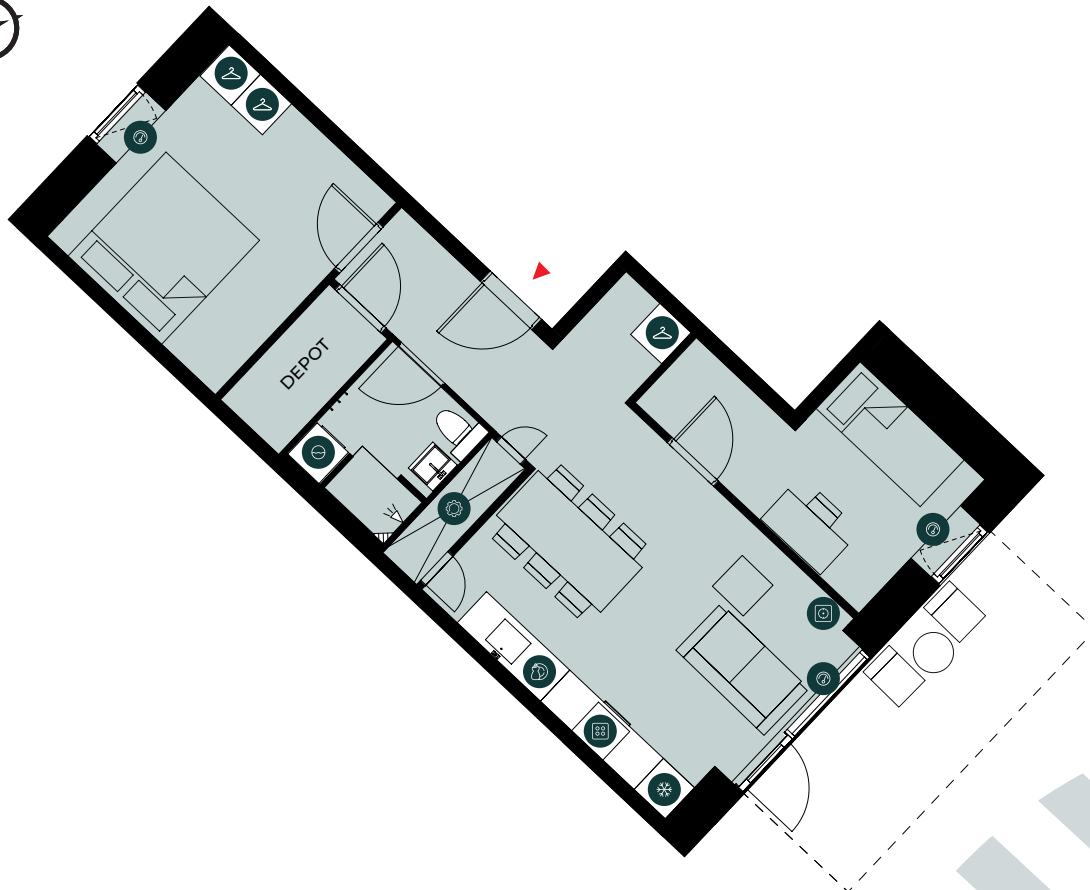

TYPE 3V-1

## STUDIESTRÆDET 25, ST.

BOLIGNR.:	1	LAVENERGIBYGGERI	✓
ETAGE:	STUE	ELEVATOR	✓
ANTAL RUM:	3	BILFRI STISYSTEM	✓
BRUTTO AREAL (M <sup>2</sup> ):	81	FÆLLES TAGTERRASSE	✓
TERRASSE:	JÅ	SERVICETEKNIKER	✓
MÅL:	~ 1:100	HUSDYR TILLADT	✓