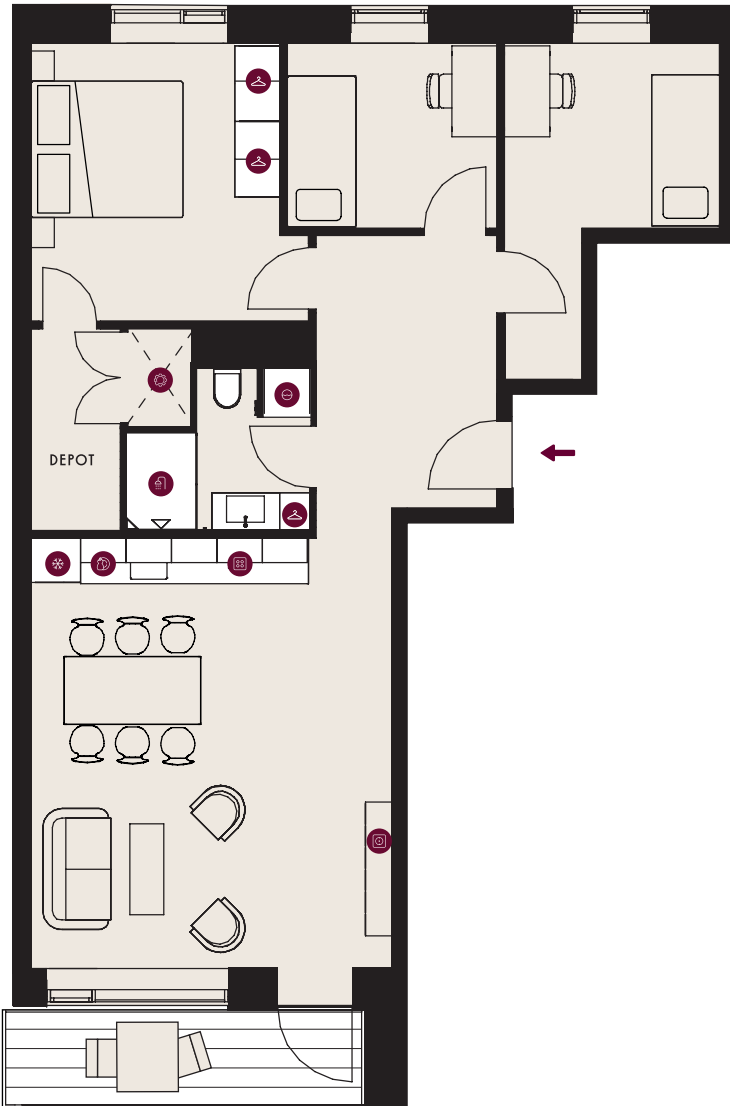

DRÆSINEN 24, 1. MF., 2640 HEDEHUSENE

TYPE 1A

BOLIGNR.:	157	ELEVATOR	✓
ETAGE:	1.	DØRTELEFON	✓
ANTAL RUM:	4	GULVVARME	✓
BRUTTO AREAL (M ²):	95	HUSDYR TILLADT	✓
ALTAN:	JA	SERVICETEKNIKERE	✓
MÅL:	~ 1:100	BÆREDYGTIGHEDS-CERTIFICERET	✓

KØL & FRYS

OPVASK

TEKNIK-SKAKT

TV-STIK

VASKEMASKINE & TØRRETUMBLER

BAD

GARDEROBESKAB/
SKABSPLADS

KOGEPLADE & OVN