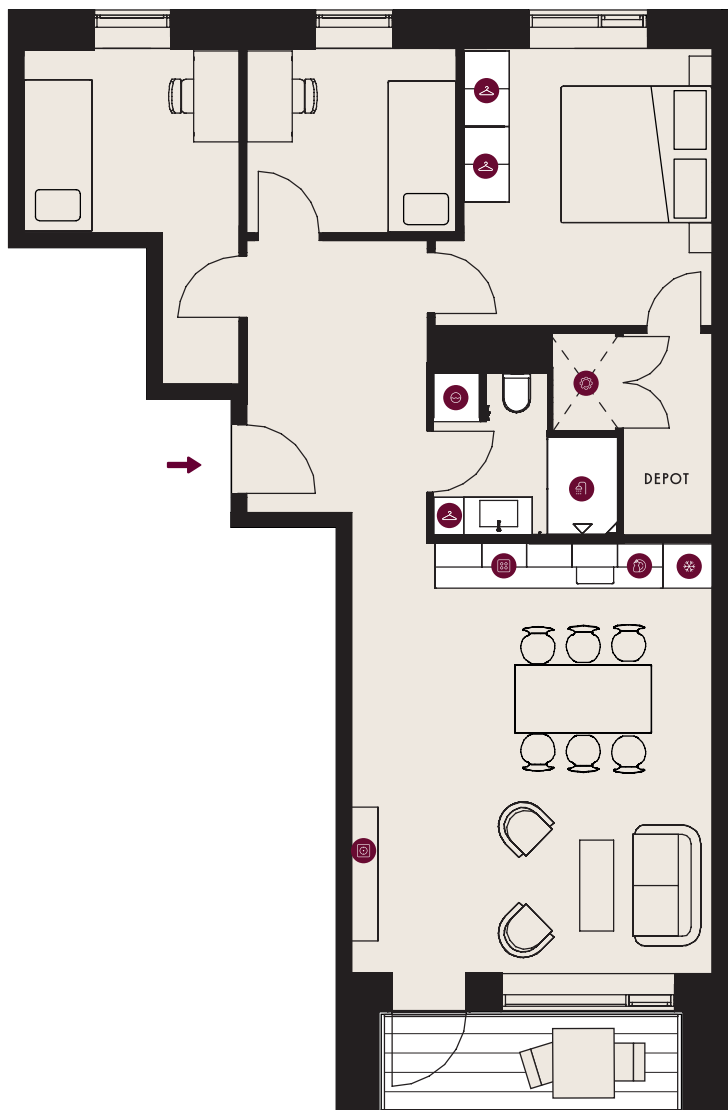

DRÆSINEN 22, 1. 3., 2640 HEDEHUSENE

TYPE 1A-SP

BOLIGNR.:	143	ELEVATOR	✓
ETAGE:	1.	DØRTELEFON	✓
ANTAL RUM:	4	GULVVARME	✓
BRUTTO AREAL (M ²):	94	HUSDYR TILLADT	✓
ALTAN:	JA	SERVICETEKNIKERE	✓
MÅL:	~ 1:100	BÆREDYGTIGHEDS-CERTIFICERET	✓