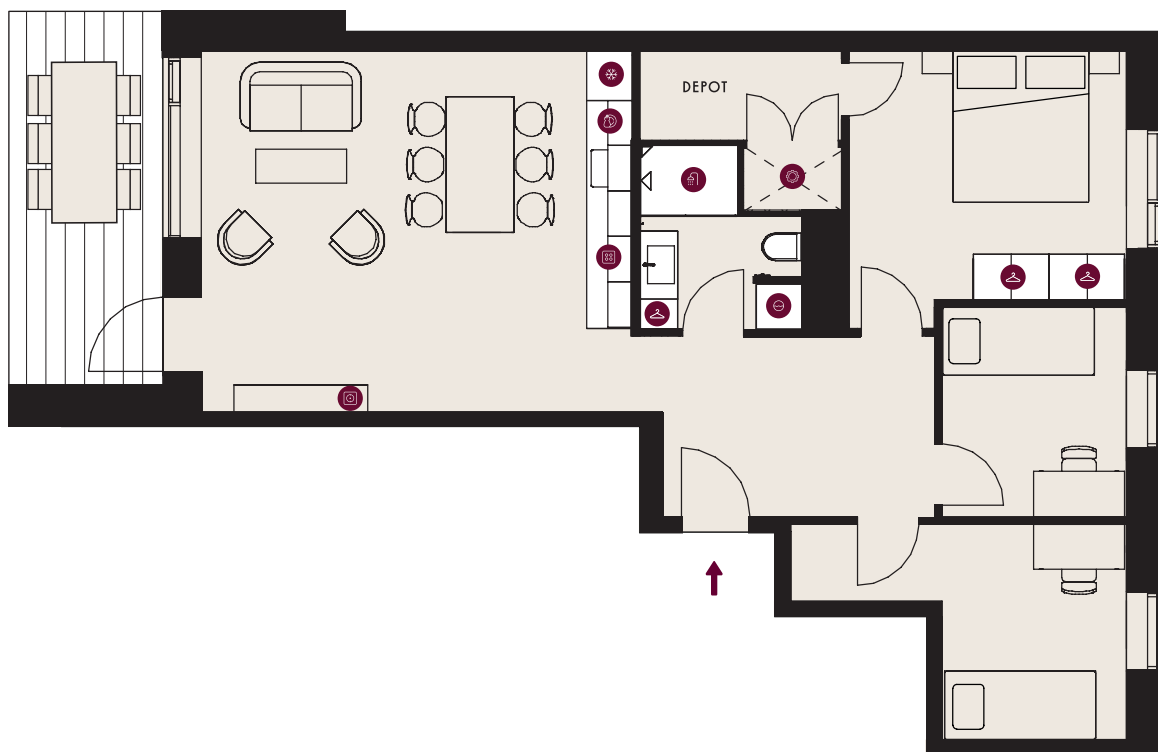

DRÆSINEN 16, ST. 4., 2640 HEDEHUSENE

TYPE 1A-S

BOLIGNR.:	101	ELEVATOR	✓
ETAGE:	ST.	DØRTELEFON	✓
ANTAL RUM:	4	GULVVARME	✓
BRUTTO AREAL (M ²):	95	HUSDYR TILLADT	✓
TERRASSE:	JÅ	SERVICETEKNIKERE	✓
MÅL:	~ 1:100	BÆREDYGTIGHEDS-CERTIFICERET	✓