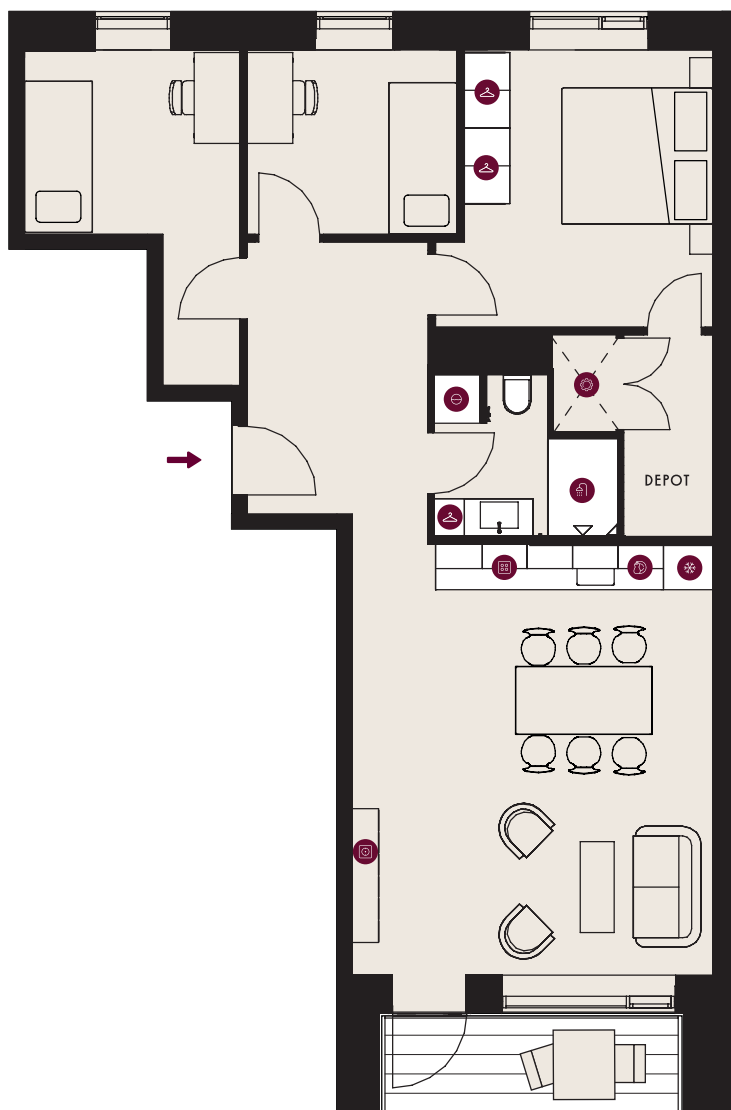

DRÆSINEN 14, 2. 3., 2640 HEDEHUSENE

TYPE 1A-SP

| | | | |
|---------------------------------|---------|-----------------------------|---|
| BOLIGNR.: | 88 | ELEVATOR | ✓ |
| ETAGE: | 2. | DØRTELEFON | ✓ |
| ANTAL RUM: | 4 | GULVVARME | ✓ |
| BRUTTO AREAL (M ²): | 94 | HUSDYR TILLADT | ✓ |
| ALTAN: | JA | SERVICETEKNIKERE | ✓ |
| MÅL: | ~ 1:100 | BÆREDYGTIGHEDS-CERTIFICERET | ✓ |