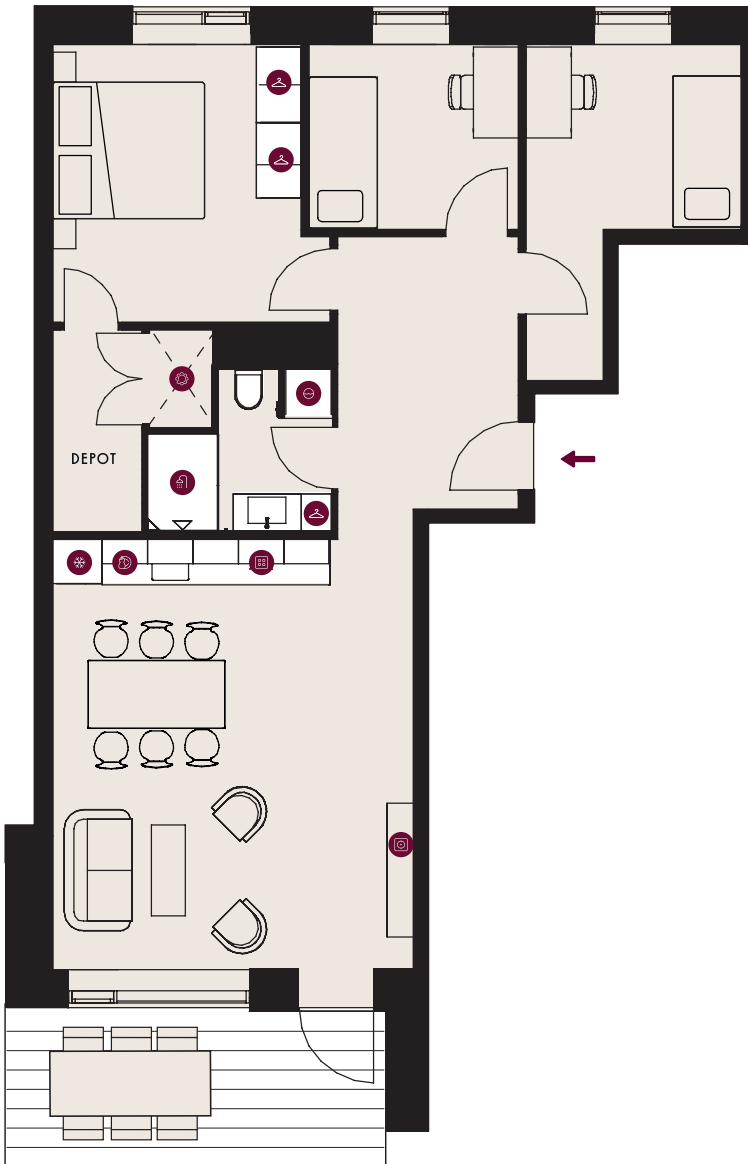

DRÆSINEN 10, ST. 4., 2640 HEDEHUSENE

TYPE 1A-S

BOLIGNR.:	57	ELEVATOR	✓
ETAGE:	ST.	DØRTELEFON	✓
ANTAL RUM:	4	GULVVARME	✓
BRUTTO AREAL (M ²):	95	HUSDYR TILLADT	✓
TERRASSE:	JA	SERVICETEKNIKERE	✓
MÅL:	~ 1:100	BÆREDYGTIGHEDS-CERTIFICERET	✓

KØL & FRYG

OPVASK

TEKNIK-SKAPT

TV-STIK

VASKEMASKINE & TØRRETUMBLER

BAD

GARDEROBESKAB/
SKABSPLADS

KOGEPLADE & OVN