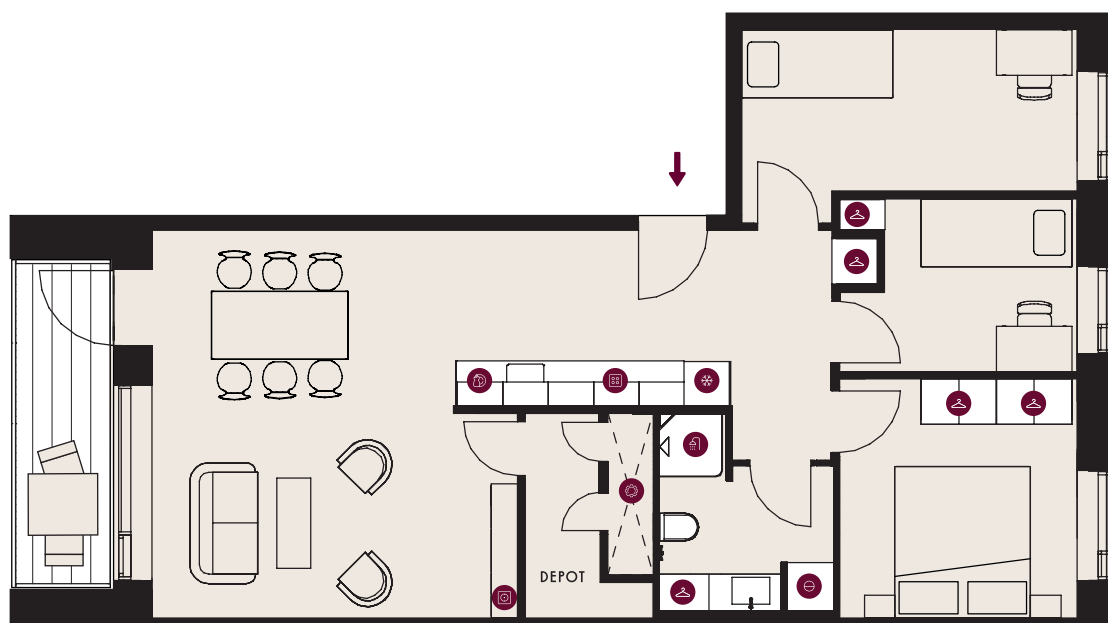

DRÆSINEN 6, 2. TH., 2640 HEDEHUSENE

TYPE 4

BOLIGNR.:	27	ELEVATOR	✓
ETAGE:	2.	DØRTELEFON	✓
ANTAL RUM:	4	GULVVARME	✓
BRUTTO AREAL (M ²):	93	HUSDYR TILLADT	✓
ALTAN:	JÅ	SERVICETEKNIKERE	✓
MÅL:	~ 1:100	BÆREDYGTIGHEDS-CERTIFICERET	✓