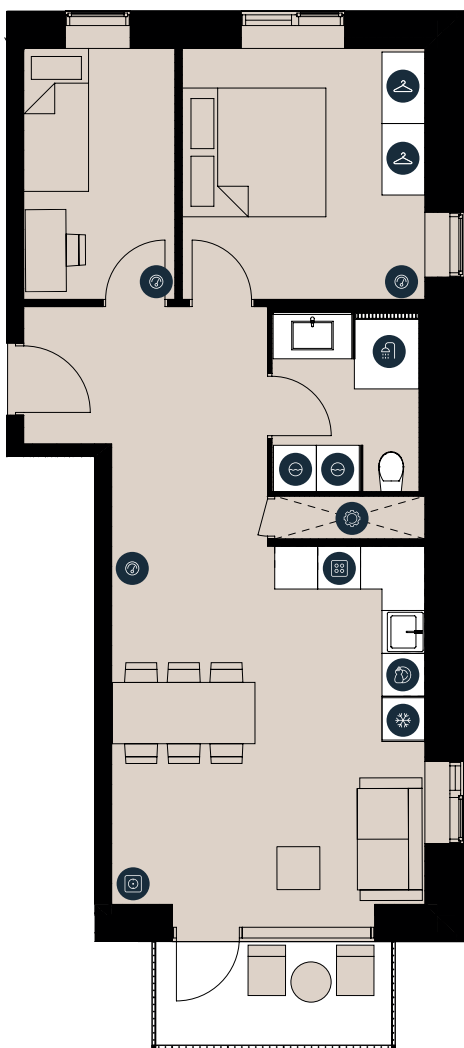

TYPE 1.5B SKJEBERG ALLÉ 18, 1. TV.

BOLIGNR.:	82	ELEVATOR:	✓
ETAGE:	1.	DEPOT:	✓
ANTAL RUM:	3	LAVENERGIBYGGERI:	✓
BRUTTO AREAL (M ²):	83	HUSDYR TILLADT:	✓
ALTAN:	JA	DØRTELEFON:	✓
MÅL:	~ 1:100	SERVICETEKNIKERE:	✓