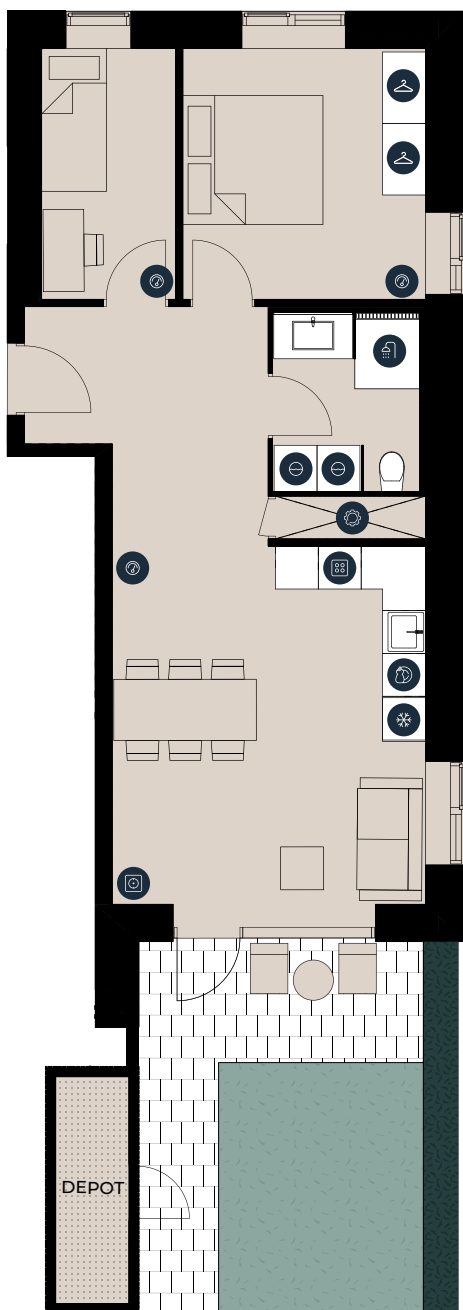

TYPE 1.4 SKJEBERG ALLÉ 12, ST. TV.

BOLIGNR.:	55	ELEVATOR:	✓
ETAGE:	STUEN	DEPOT:	✓
ANTAL RUM:	3	LAVENERGIBYGGERI:	✓
BRUTTO AREAL (M ²):	83	HUSDYR TILLADT:	✓
TERRASSE:	JA	DØRTELEFON:	✓
MÅL:	~ 1:100	SERVICETEKNIKERE:	✓