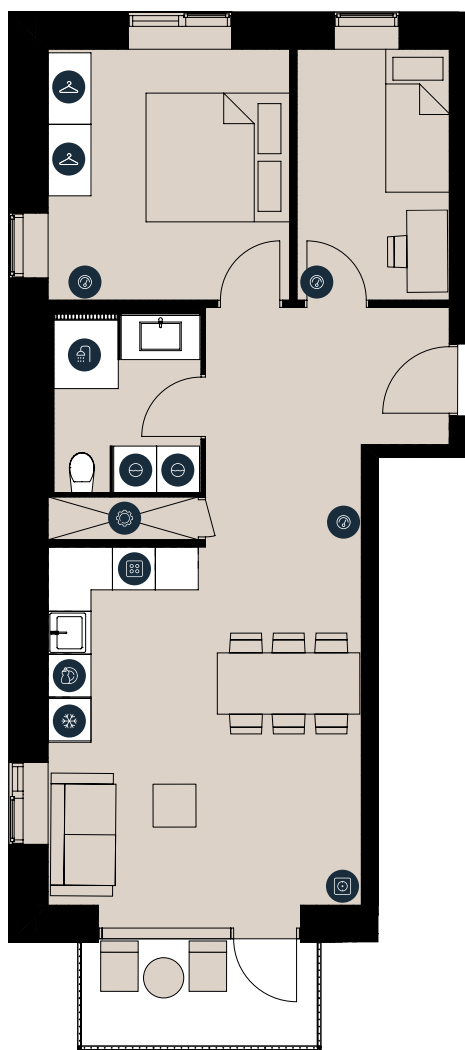

## TYPE 1.5A SKJEBERG ALLÉ 2, 1. TH.

BOLIGNR.:	4	ELEVATOR:	✓
ETAGE:	1.	DEPOT:	✓
ANTAL RUM:	3	LAVENERGIBYGGERI:	✓
BRUTTO AREAL (M <sup>2</sup> ):	83	HUSDYR TILLADT:	✓
ALTAN:	JA	DØRTELEFON:	✓
MÅL:	~ 1:100	SERVICETEKNIKERE:	✓