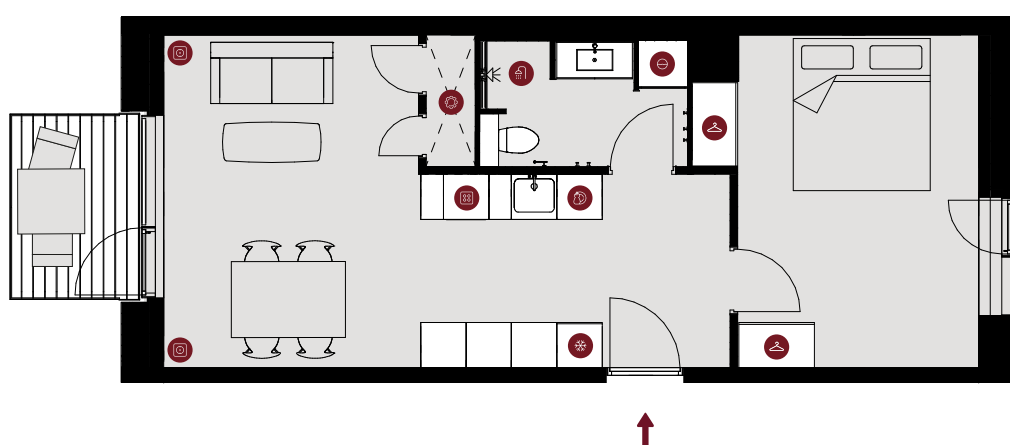

TOMMERUPGADE 30, 2. TV., 2630 HØJE TAASTRUP

TYPE 8

BOLIGNR.:	48	ELEVATOR	✓
ETAGE:	2.	DØRTELEFON	✓
ANTAL RUM:	2	GULVVARME	✓
BRUTTO AREAL (M²):	64	HUSDYR TILLADT	✓
ALTAN:	JÅ	SERVICETEKNIKERE	✓
MÅL:	~ 1:100	BÆREDYGTIGHEDS-CERTIFICERET	✓