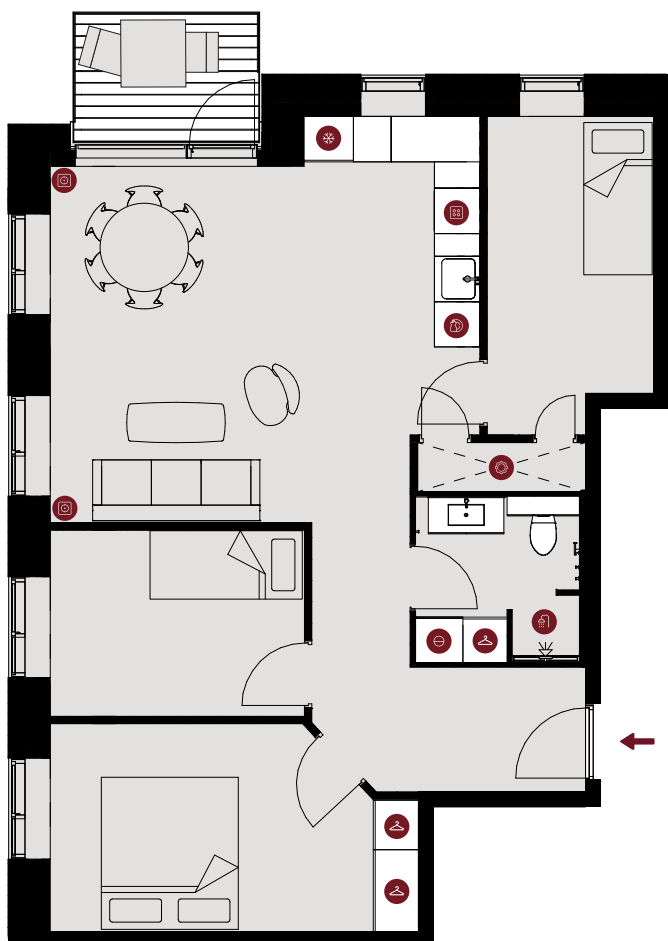

SKANÖRGÅDE 13, 1. MF., 2630 HØJE TAASTRUP

TYPE 5

BOLIGNR.:	5	ELEVATOR	✓
ETAGE:	1.	DØRTELEFON	✓
ANTAL RUM:	4	GULVVARME	✓
BRUTTO AREAL (M²):	92	HUSDYR TILLADT	✓
ALTAN:	JA	SERVICETEKNIKERE	✓
MÅL:	~ 1:100	BÆREDYGTIGHEDS-CERTIFICERET	✓