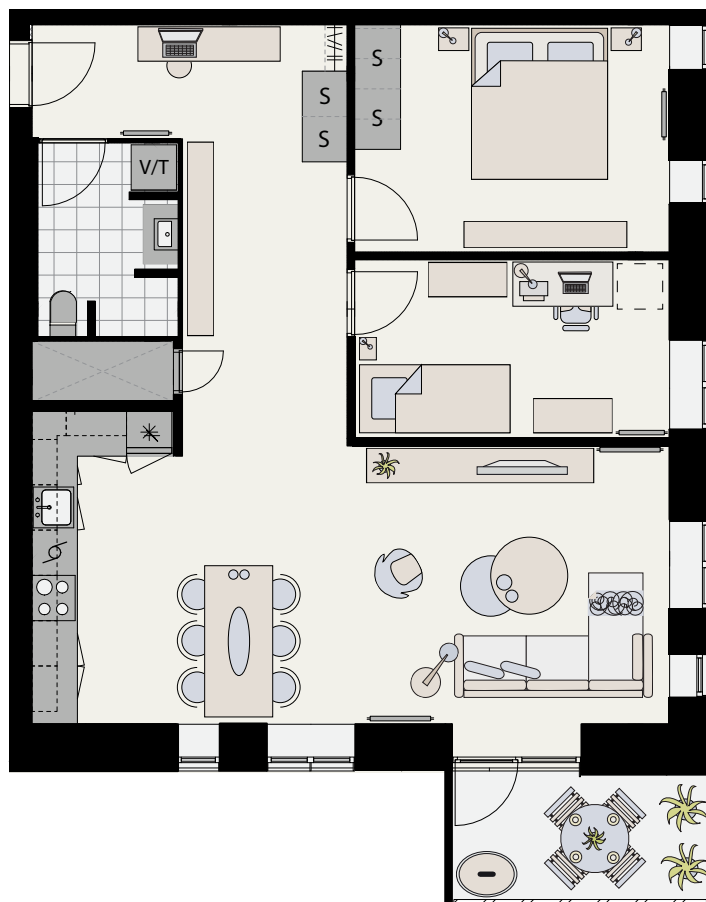

Fælledudsigten II

Hannemanns Allé 4A · Nordre Fælled Kvarter · Ørestad Syd

Type E

Mål: ca. 1:100

Nr.: 7, 13, 19, 25, 31, 37, 43, 49, 55, 61, 67, 70, 73

Etage: 1. - 13. sal

Antal rum: 3

Brutto areal (m²): 104

Altan (m²): 6

Antal: 13

Der forekommer variationer i vindues-, altan- og radiatorplacering mellem boliger af samme type
Der forbeholdes ret til ændringer og justeringer